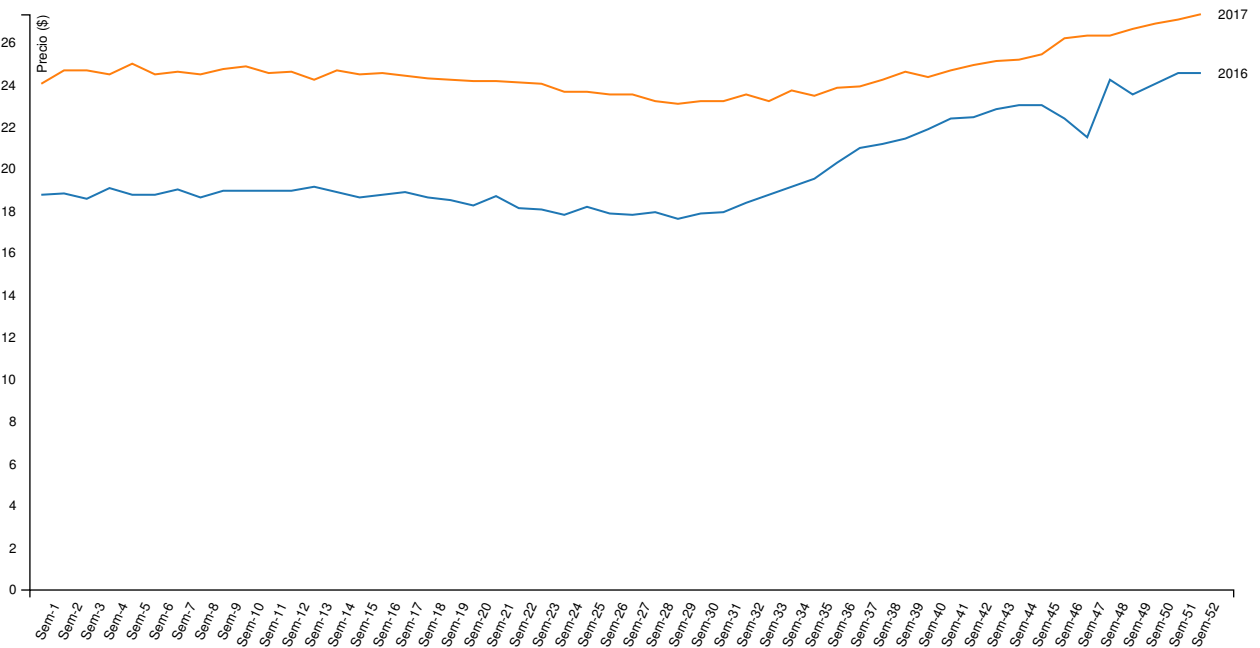

Evolución semanal de las cabezas evaluadas para la categoría "Capón general"

SISTEMA INFORMATIVO DE PRECIOS PORCINOS

Publicación semanal

Semana 52/2017

Evolución semanal de precios máximos para la categoría "Capón general"